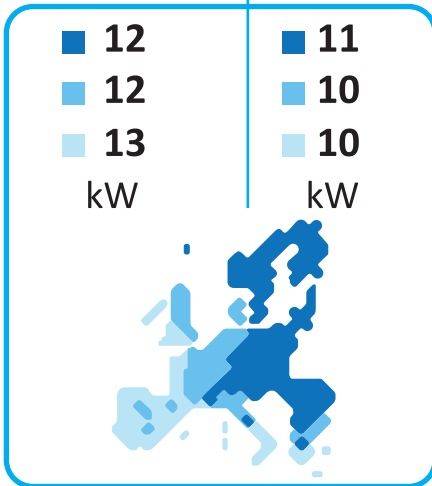

ENERG
енергия · ενέργεια

HM123M U33

55°C

35°C

A+

A++

2015

811/2013