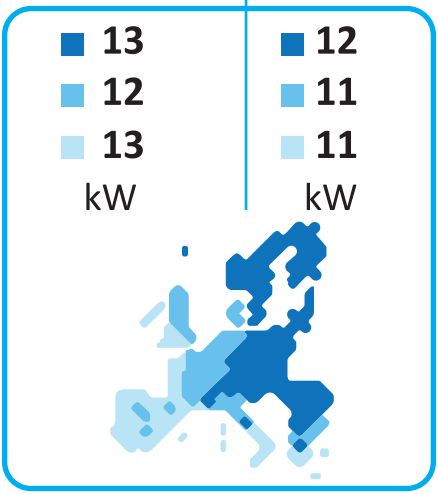

ENERG
енергия · ενέργεια

HM141M U33

55°C

35°C

A⁺

A⁺⁺

2015

811/2013