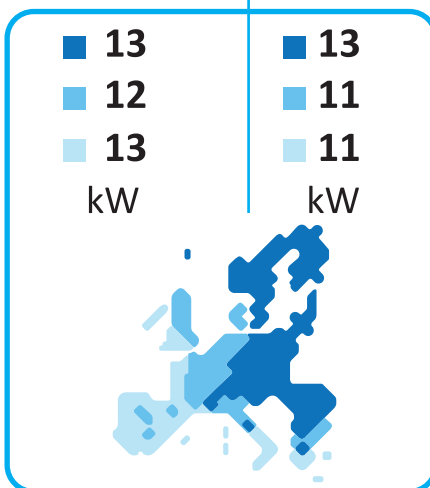

**ENERG**  
енергия · ενέργεια

**HM163M** U33

55°C

35°C

2015

811/2013

MEZ66488631