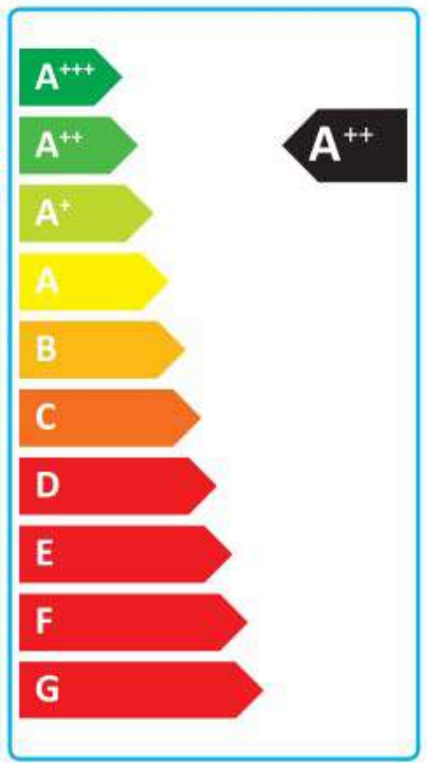

ENERG
енергия · ενεργεια

Y IJA
IE IA

LG

HM121MR U34

- + ☐
- + ☐
- + ☒
- + ☐

2015

811/2013

ME268943106 (REV00)