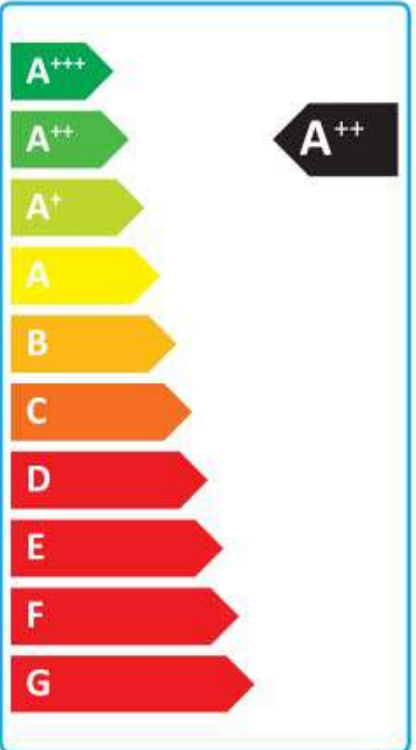

ENERG
енергия · ενεργεια

Y IJA
IE IA

LG

HM123MR U34

A++

- **+** ☐
- **+** ☐
- **+** ☒
- **+** ☐

2015

811/2013

MEZ68943103 (REV00)