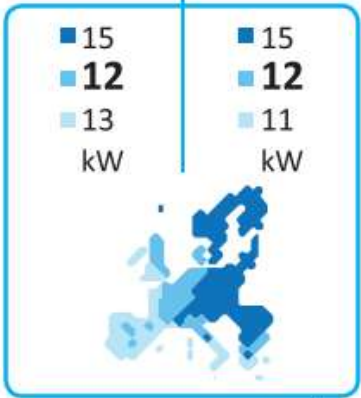

2019

811/2013

MEZ68943005 (REV00)